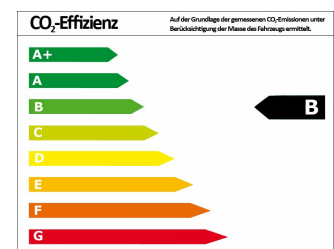

VW T-Cross 1.0 Style OPF BMT TSI DSG Navi Klima

Gebrauchtwagen

Druckdatum: 16.04.2021

Preis: 21.690 € MwSt. ausweisbar

Fahrzeugnummer: EG50048

Fahrzeugdaten

Kilometerstand	10.600 km
Leistung	85 kW (116 PS)
Herstellerefarbbezeichnung	Reflexsilbermet A7W
Erstzulassung	06/2020

Verbrauch und Umwelt

Effizienzklasse*	B
CO ₂ -Ausstoß komb.*	112 g/km
Verbr. innerorts*	5,70 l/100km
Verbr. außerorts*	4,40 l/100km
Verbr. kombiniert*	4,90 l/100km

*) Weitere Informationen zum offiziellen Kraftstoffverbrauch und den offiziellen spezifischen CO₂-Emissionen neuer Personenkraftwagen können dem „Leitfaden über den Kraftstoffverbrauch, die CO₂-Emissionen und den Stromverbrauch neuer Personenkraftwagen“ entnommen werden, der an allen Verkaufsstellen und bei der Deutschen Automobil Treuhand GmbH (DAT) unentgeltlich erhältlich ist.