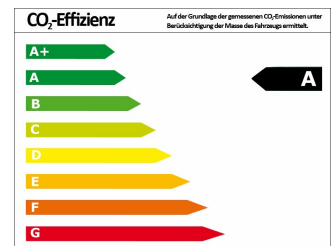

SKODA Octavia 2.0 Kombi Style BMT TDI DSG Klima Navi

Gebrauchtwagen

Druckdatum: 18.05.2021

Preis: 22.990 € MwSt. ausweisbar

Fahrzeugnummer: EG50098

Fahrzeugdaten

Kilometerstand	14.100 km
Leistung	110 kW (150 PS)
Herstellerefarbbezeichnung	Raceblauemet
Erstzulassung	07/2020

Verbrauch und Umwelt

Effizienzklasse*	A
CO ₂ -Ausstoß komb.*	115 g/km
Verbr. innerorts*	5,20 l/100km
Verbr. außerorts*	3,90 l/100km
Verbr. kombiniert*	4,40 l/100km

*) Weitere Informationen zum offiziellen Kraftstoffverbrauch und den offiziellen spezifischen CO₂-Emissionen neuer Personenkraftwagen können dem „Leitfaden über den Kraftstoffverbrauch, die CO₂-Emissionen und den Stromverbrauch neuer Personenkraftwagen“ entnommen werden, der an allen Verkaufsstellen und bei der Deutschen Automobil Treuhand GmbH (DAT) unentgeltlich erhältlich ist.