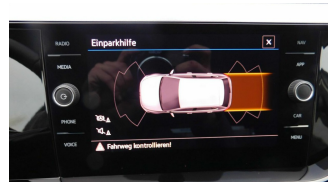

VW Polo 1.0 Highline BMT TSI DSG 4Trg Navi Klima

Gebrauchtwagen

Druckdatum: 06.12.2021

Preis: 21.990 € MwSt. ausweisbar

Fahrzeugnummer: EG50172

Fahrzeugdaten

Kilometerstand	8.400 km
Leistung	81 kW (110 PS)
Herstellerefarbbezeichnung	Purewhite C9A (weiß)
Erstzulassung	07/2021

Verbrauch und Umwelt

CO₂-Effizienzklasse	A+++*
CO₂-Emissionen kombiniert	108 g/km*
Kraftstoffverbrauch innerorts	5,40 l/100km*
Kraftstoffverbrauch außerorts	4,30 l/100km*
Kraftstoffverbrauch kombiniert	4,70 l/100km*

*) Weitere Informationen zum offiziellen Kraftstoffverbrauch und den offiziellen spezifischen CO₂-Emissionen neuer Personenkraftwagen können dem „Leitfaden über den Kraftstoffverbrauch, die CO₂-Emissionen und den Stromverbrauch neuer Personenkraftwagen“ entnommen werden, der an allen Verkaufsstellen und bei der Deutschen Automobil Treuhand GmbH (DAT) unentgeltlich erhältlich ist.

Sielemann Automobile e.K
Kastanienallee 1 A · 38533 Vordorf

Tel.: 05304 - 91 22 0 · Fax: 05304 - 91 22 48 · info@sielemann-automobile.de