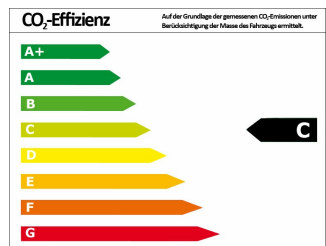

VW T6 Caravelle 2.0 Trend Lang 4Motion TDI DSG Navi

Gebrauchtwagen

Druckdatum: 16.04.2021

Preis: 39.990 € MwSt. ausweisbar

Fahrzeugnummer: G50001

Fahrzeugdaten

Kilometerstand	1.800 km
Leistung	110 kW (150 PS)
Herstellerefarbbezeichnung	Reflexsilbermet A7W
Erstzulassung	08/2020

Verbrauch und Umwelt

Effizienzklasse*	C
CO ₂ -Ausstoß komb.*	182 g/km
Verbr. innerorts*	7,90 l/100km
Verbr. außerorts*	6,40 l/100km
Verbr. kombiniert*	6,90 l/100km

*) Weitere Informationen zum offiziellen Kraftstoffverbrauch und den offiziellen spezifischen CO₂-Emissionen neuer Personenkraftwagen können dem „Leitfaden über den Kraftstoffverbrauch, die CO₂-Emissionen und den Stromverbrauch neuer Personenkraftwagen“ entnommen werden, der an allen Verkaufsstellen und bei der Deutschen Automobil Treuhand GmbH (DAT) unentgeltlich erhältlich ist.