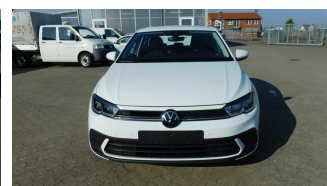

VW Polo 1.0 Life MPI BMT 4Trg Klima Navi LED...

Druckdatum: 18.05.2026

Gebrauchtwagen

Fahrzeugnummer: M26097

Preis: 14.990 € MwSt. ausweisbar

Fahrzeugdaten

Kilometerstand	16.800 km
Leistung	59 kW (80 PS)
Herstellerefarbbezeichnung	Purewhite (weiß)
Erstzulassung	12/2023